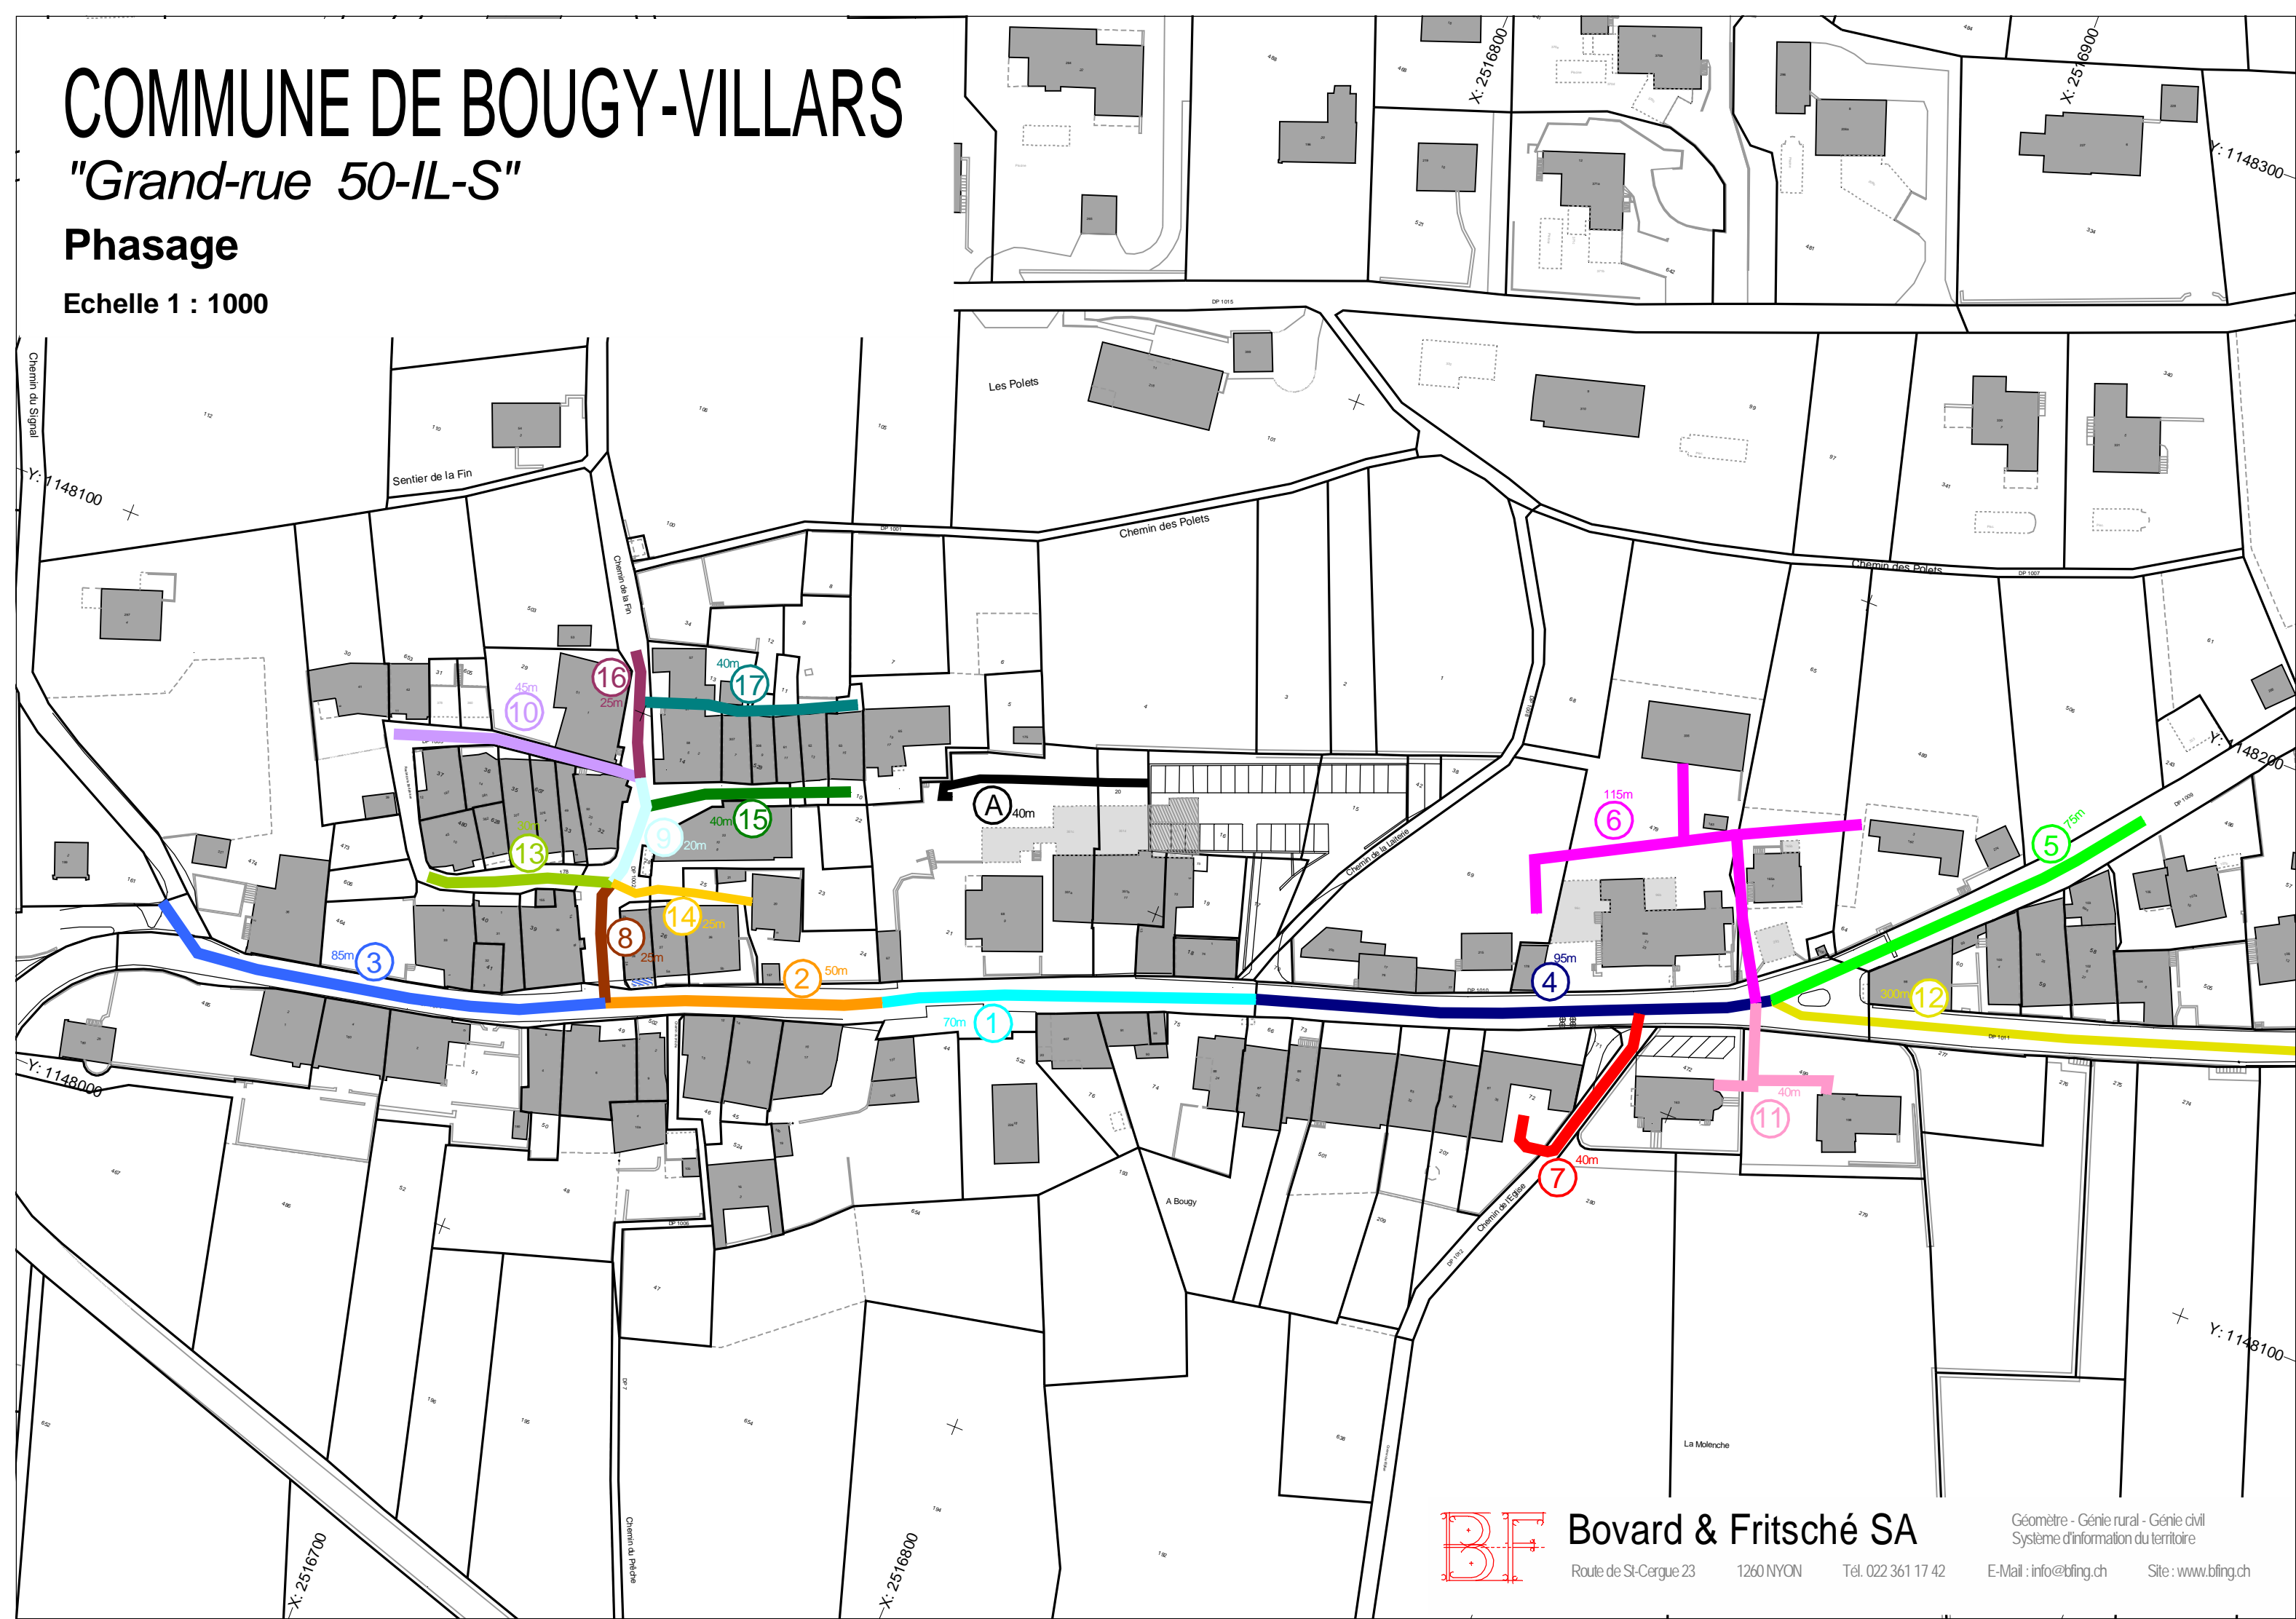

COMMUNE DE BOUGY-VILLARS

"Grand-rue 50-IL-S"

Phasage

Echelle 1 : 1000

Bovard & Fritsché SA

Route de St-Cergue 23 1260 NYON Tél. 022 361 17 42

Géomètre - Génie rural - Génie civil
Système d'information du territoire